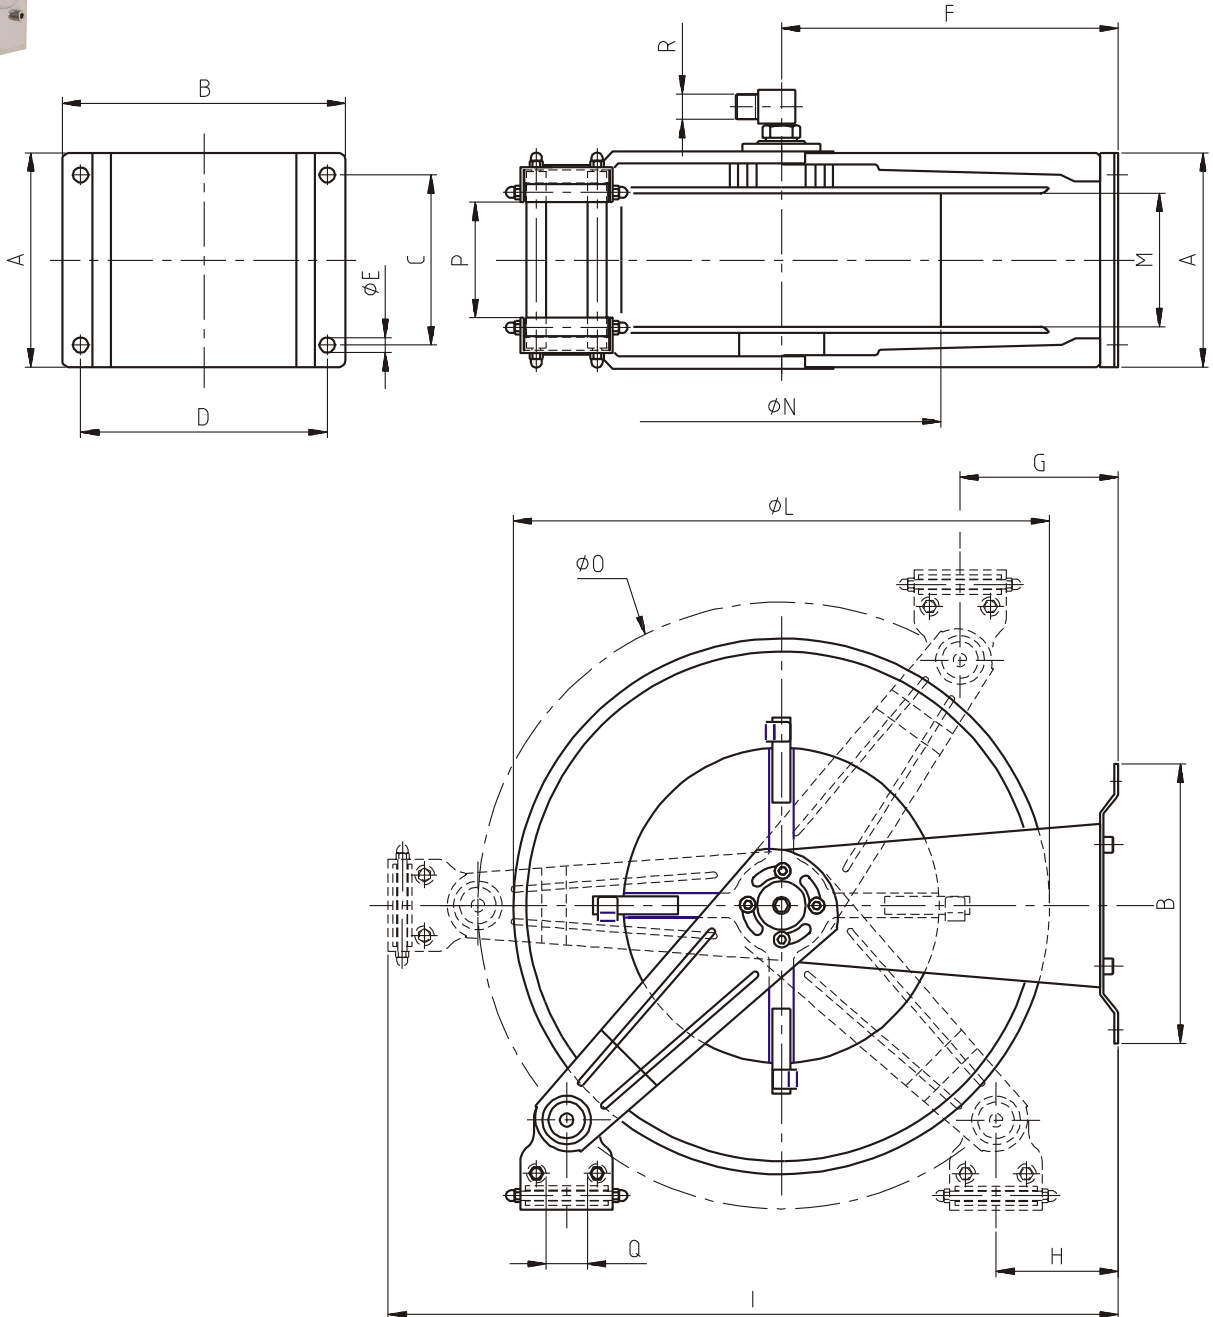

AV3400 EX

DIMENSIONAL DRAWING › *DISEGNO DIMENSIONALE*

ART.	A	B	C	D	E	F	G	H	I	L	M	N	O	P	Q	R
AV3400 EX	197 mm	295 mm	167 mm	264 mm	13 mm	315 mm	120 mm	107 mm	700 mm	540 mm	120 mm	310 mm	580 mm	89 mm	43 mm	1/2"