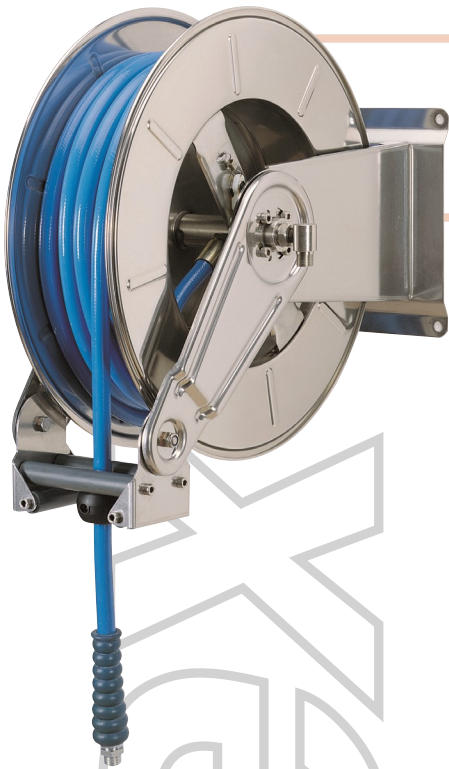

AV3400 EX

TECHNICAL FEATURES › CARATTERISTICHE TECNICHE

AV3400 EX AISI 304

Admitted diameters Diametri ammessi	1/4" - 3/8" - 1/2"
Hose lenght in meters Lunghezza tubo	Up to 35 mt 1/2" / Fino a 35 mt 1/2"
Working pressure Pressione lavoro	Up to 200 bar / Fino a 200 bar
Working Temperature Temperatura lavoro	90°C
Inlet thread size Connessione Ingresso	1/2" M
Outlet thread size Connessione uscita	1/2" F
Weight Peso	29 kg
Packing size Dimensione imballo	340x610x660 mm
Raw material sides and roll Materiali costruttivi rullo e fiancate	AISI 304
Raw material shaft and swivel joint Materiali costruttivi perno e giunto	AISI 303
Raw material main spring Materiale molla principale	Carbon Steel Acciaio al carbonio
Can be used to transfer Adatto all'utilizzo con	Air Water Chemical Aria Acqua Prodotti Chimici
Included Accessories Accessori inclusi	Hose bumper (1/4", 3/8" o 1/2") and nipple (3/8" o 1/2") Palla finecorsa (1/4", 3/8" o 1/2") e nipplo (3/8" o 1/2")

AV3400 EX AISI 316

Admitted diameters Diametri ammessi	1/4" - 3/8" - 1/2"
Hose lenght in meters Lunghezza tubo	Up to 35 mt 1/2" / Fino a 35 mt 1/2"
Working pressure Pressione lavoro	Up to 200 bar / Fino a 200 bar
Working Temperature Temperatura lavoro	90°C
Inlet thread size Connessione Ingresso	1/2" M
Outlet thread size Connessione uscita	1/2" F
Weight Peso	29 kg
Packing size Dimensione imballo	340x610x660 mm
Raw material sides and roll Materiali costruttivi rullo e fiancate	AISI 316
Raw material shaft and swivel joint Materiali costruttivi perno e giunto	AISI 316
Raw material main spring Materiale molla principale	Carbon Steel Acciaio al carbonio
Can be used to transfer Adatto all'utilizzo con	Air Water Chemical Aria Acqua Prodotti Chimici
Included Accessories Accessori inclusi	Hose bumper (1/4", 3/8" o 1/2") and nipple (3/8" o 1/2") Palla finecorsa (1/4", 3/8" o 1/2") e nipplo (3/8" o 1/2")

ramex