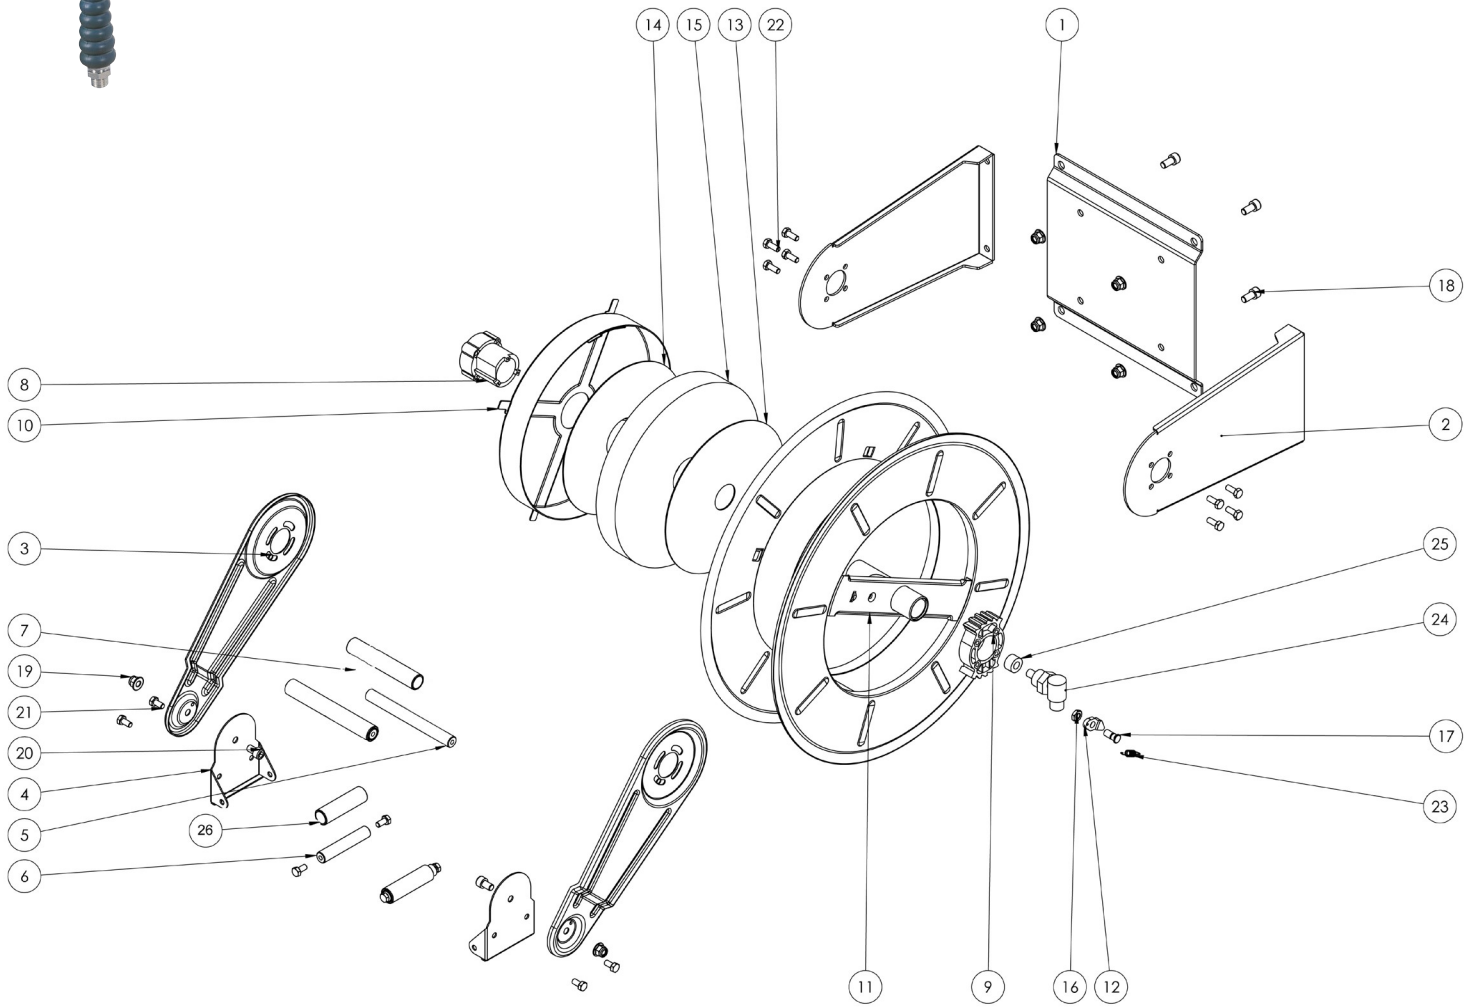

AV3400 EX

EXPLODED VIEW > ESPLOSO