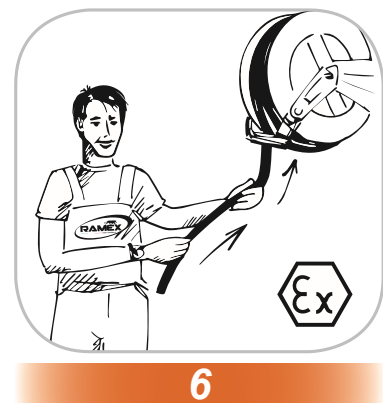

PROPER USE › CORRETTO UTILIZZO