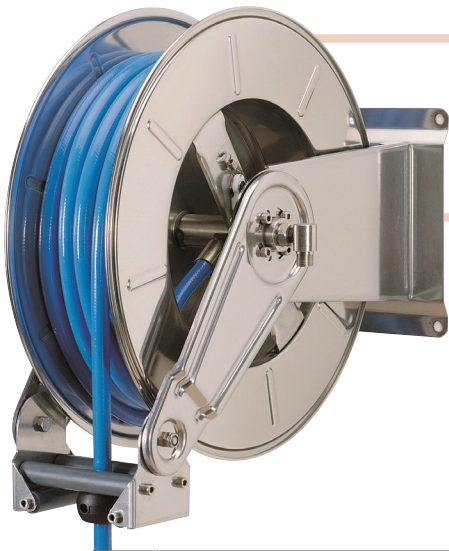

ramex

AV3400 EX

EXPLODED VIEW > ESPLOSO

AV3400 EX

EXPLODED VIEW › ESPLOSO

POS	Description and quantity / Descrizione e quantità	AV 3400 EX		AV 3400 EX 316			
1	Base (1x)						
2	Side fixed arm / Fiancata fissa (2x)						
3	Mobile arm / Fiancata mobile (2x)						
4	Roller guide / Guida rullino (2x)						
5	Horizontal rod / Tirante orizzontale (2x)						
6	Vertical rod / Tirante verticale (2x)						
7	Horizontal roller / Rullino orizzontale (2x)						
8	Plastic hub / Perno in plastica (1x)	KIT 92 EX		KIT 92 316 EX			
10	Spring case / Padelotto portamolla (1x)						
13	Plastic separator / Distanziale in plastica (1x)						
14	Plastic separator / Distanziale in plastica (1x)						
15	Main spring / Molla principale (1x)						
9	Plastic rack / Cremagliera in plastica (1x)	KIT CR 1		KIT CR 1			
11	Reel / Bobina (1x)						
12	Plastic ratchet / Salterello in plastica nudo (1x)	KIT 93			RC 10		
17	Ratchet screw + (16) nut M10 / Vite per salterello + (16) dado M10 (1x)				RC 20	KIT 93 316	RC 20 316
23	Ratchet spring / Molla per salterello (1x)				KIT 12		KIT 12 316
23 BIS	Conductive spring / Molla conduttiva (1x)						
16	Nut M6 / Dado M6 (8x)						
18	Screw M8 / Vite M8 (4x)						
19	Nut M8 / Dado M8 (4x)						
20	Screw M10 / Vite M10 (2x)						
21	Nut M10 / Dado M10 (2x)						
22	Screw M8 / Vite M8 (8x)						
24	Swivel joint / Giunto girevole (1x)	4962		4960			
25	Bushing seal / Guarnizione boccola (1x)				KIT10 NEW	1/2"	KIT10 NEW 316
26	Vertical roller / Rullino verticale (2x)						