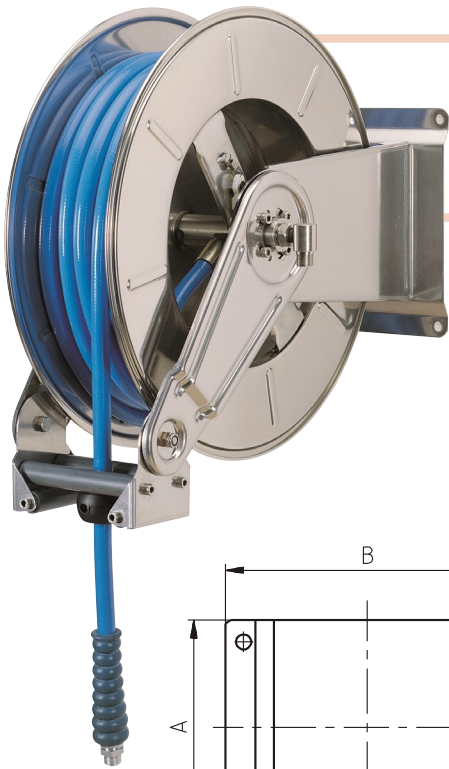

ramex

AV3400 EX

EXPLODED VIEW > ESPLOSO

AV3400 EX

EXPLODED VIEW › ESPLOSO

POS	Description and quantity / Descrizione e quantità	AV 3400 EX		AV 3400 EX 316			
1	Base (1x)						
2	Side fixed arm / Fiancata fissa (2x)						
3	Mobile arm / Fiancata mobile (2x)						
4	Roller guide / Guida rullino (2x)						
5	Horizontal rod / Tirante orizzontale (2x)						
6	Vertical rod / Tirante verticale (2x)						
7	Horizontal roller / Rullino orizzontale (2x)						
8	Plastic hub / Perno in plastica (1x)	KIT 92 EX		KIT 92 316 EX			
10	Spring case / Padelotto portamolla (1x)						
13	Plastic separator / Distanziale in plastica (1x)						
14	Plastic separator / Distanziale in plastica (1x)						
15	Main spring / Molla principale (1x)						
9	Plastic rack / Cremagliera in plastica (1x)	KIT CR 1		KIT CR 1			
11	Reel / Bobina (1x)						
12	Plastic ratchet / Salterello in plastica nudo (1x)	KIT 93			RC 10		
17	Ratchet screw + (16) nut M10 / Vite per salterello + (16) dado M10 (1x)				RC 20	KIT 93 316	RC 20 316
23	Ratchet spring / Molla per salterello (1x)				KIT 12		KIT 12 316
23 BIS	Conductive spring / Molla conduttiva (1x)						
16	Nut M6 / Dado M6 (8x)						
18	Screw M8 / Vite M8 (4x)						
19	Nut M8 / Dado M8 (4x)						
20	Screw M10 / Vite M10 (2x)						
21	Nut M10 / Dado M10 (2x)						
22	Screw M8 / Vite M8 (8x)						
24	Swivel joint / Giunto girevole (1x)	4962		4960			
25	Bushing seal / Guarnizione boccola (1x)				KIT10 NEW	1/2"	KIT10 NEW 316
26	Vertical roller / Rullino verticale (2x)						