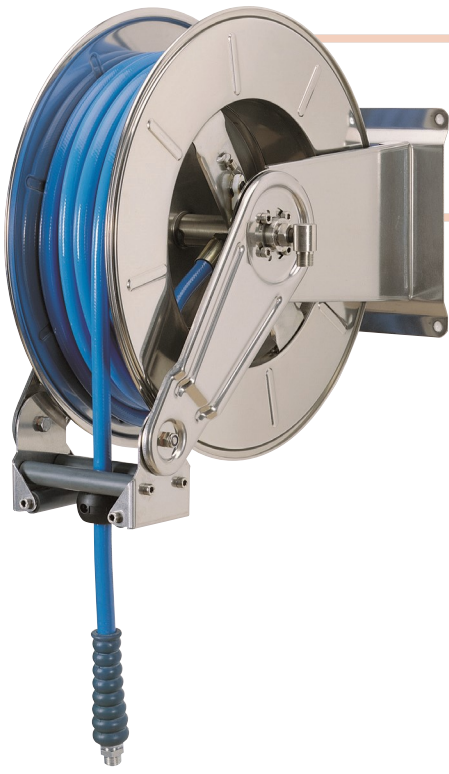

AV3400 EX

EXPLODED VIEW > ESPLOSO